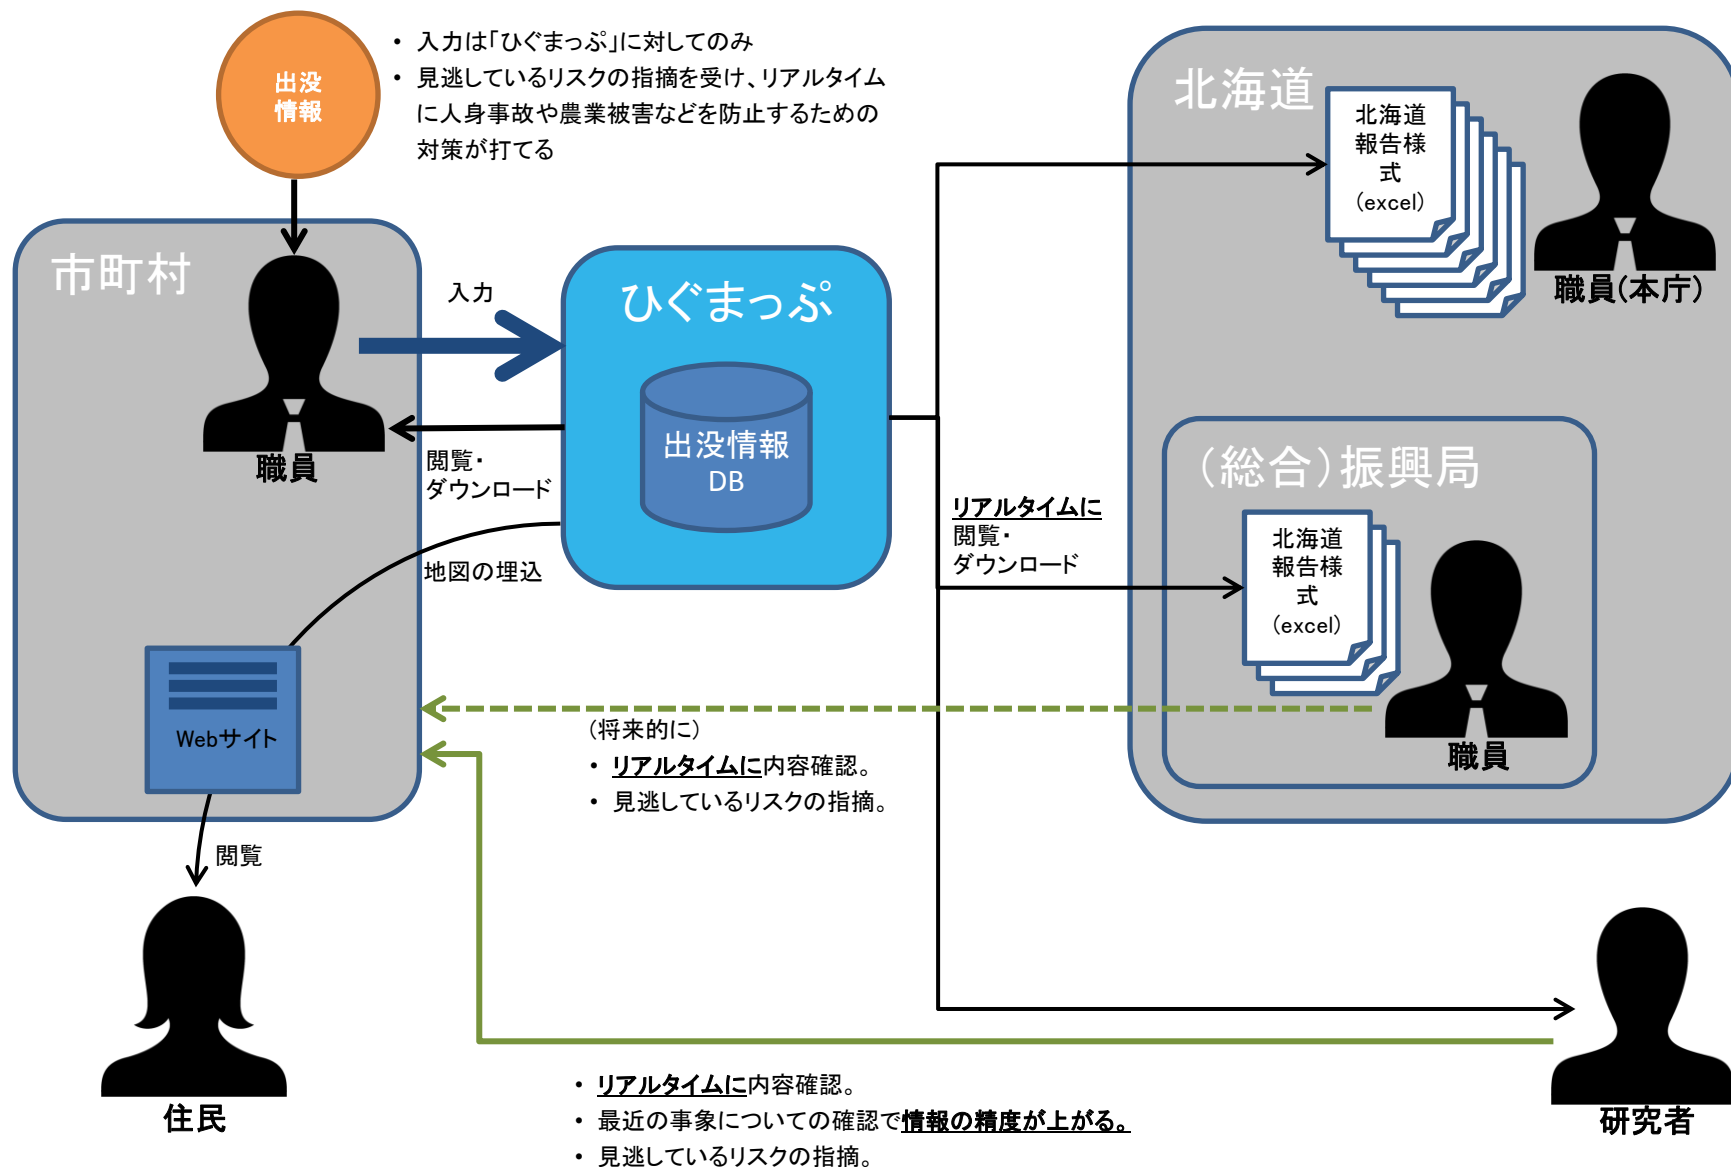

# ヒグマ出没情報共有システム「ひぐまっぷ」

- 釣賀一二三(北海道立総合研究機構)
- 近藤麻実(北海道立総合研究機構)
- 三島啓雄(国立環境研究所)
- 古川泰人(MIERUNE, LLC.)
- 川人隆央(ダッピスタジオ合同会社)

# 出沒管理(ひぐまっぷのない時)

# 出沒管理(ひぐまっぷのある時)

## 大きなタイムラグ