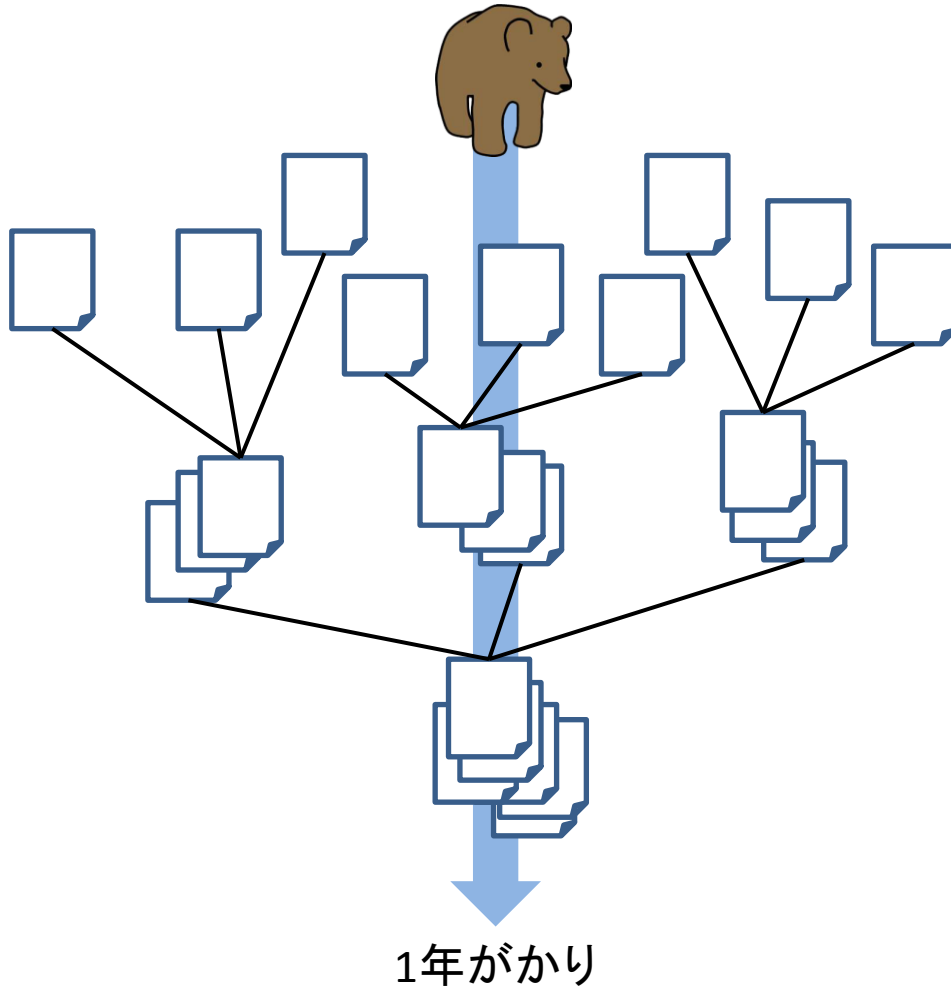

# ヒグマ出没情報共有システム「ひぐまっぷ」

- 釣賀一二三(北海道立総合研究機構)
- 近藤麻実(北海道立総合研究機構)
- 三島啓雄(国立環境研究所)
- 古川泰人(MIERUNE, LLC.)
- 川人隆央(ダッピスタジオ合同会社)

# 出沒管理(ひぐまっぷのない時)

# 出沒管理(ひぐまっぷのある時)

## 大きなタイムラグ