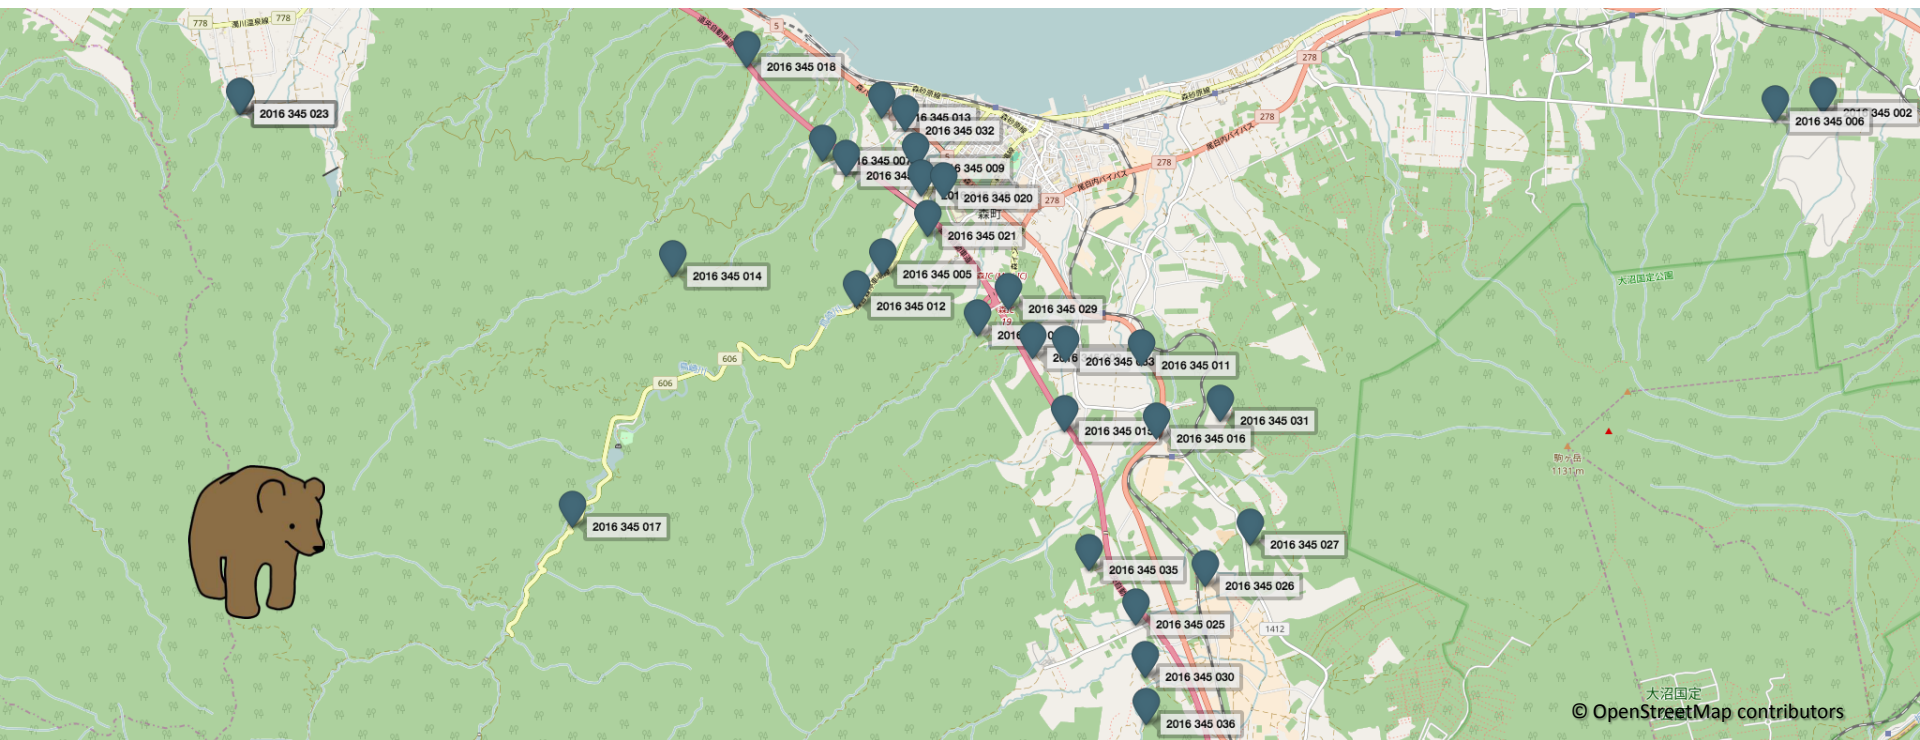

ヒグマ出没情報共有システム「ひぐまっぷ」

- 釣賀一二三(北海道立総合研究機構)
- 近藤麻実(北海道立総合研究機構)
- 三島啓雄(国立環境研究所)
- 古川泰人(MIERUNE, LLC.)
- 川人隆央(ダッピスタジオ合同会社)