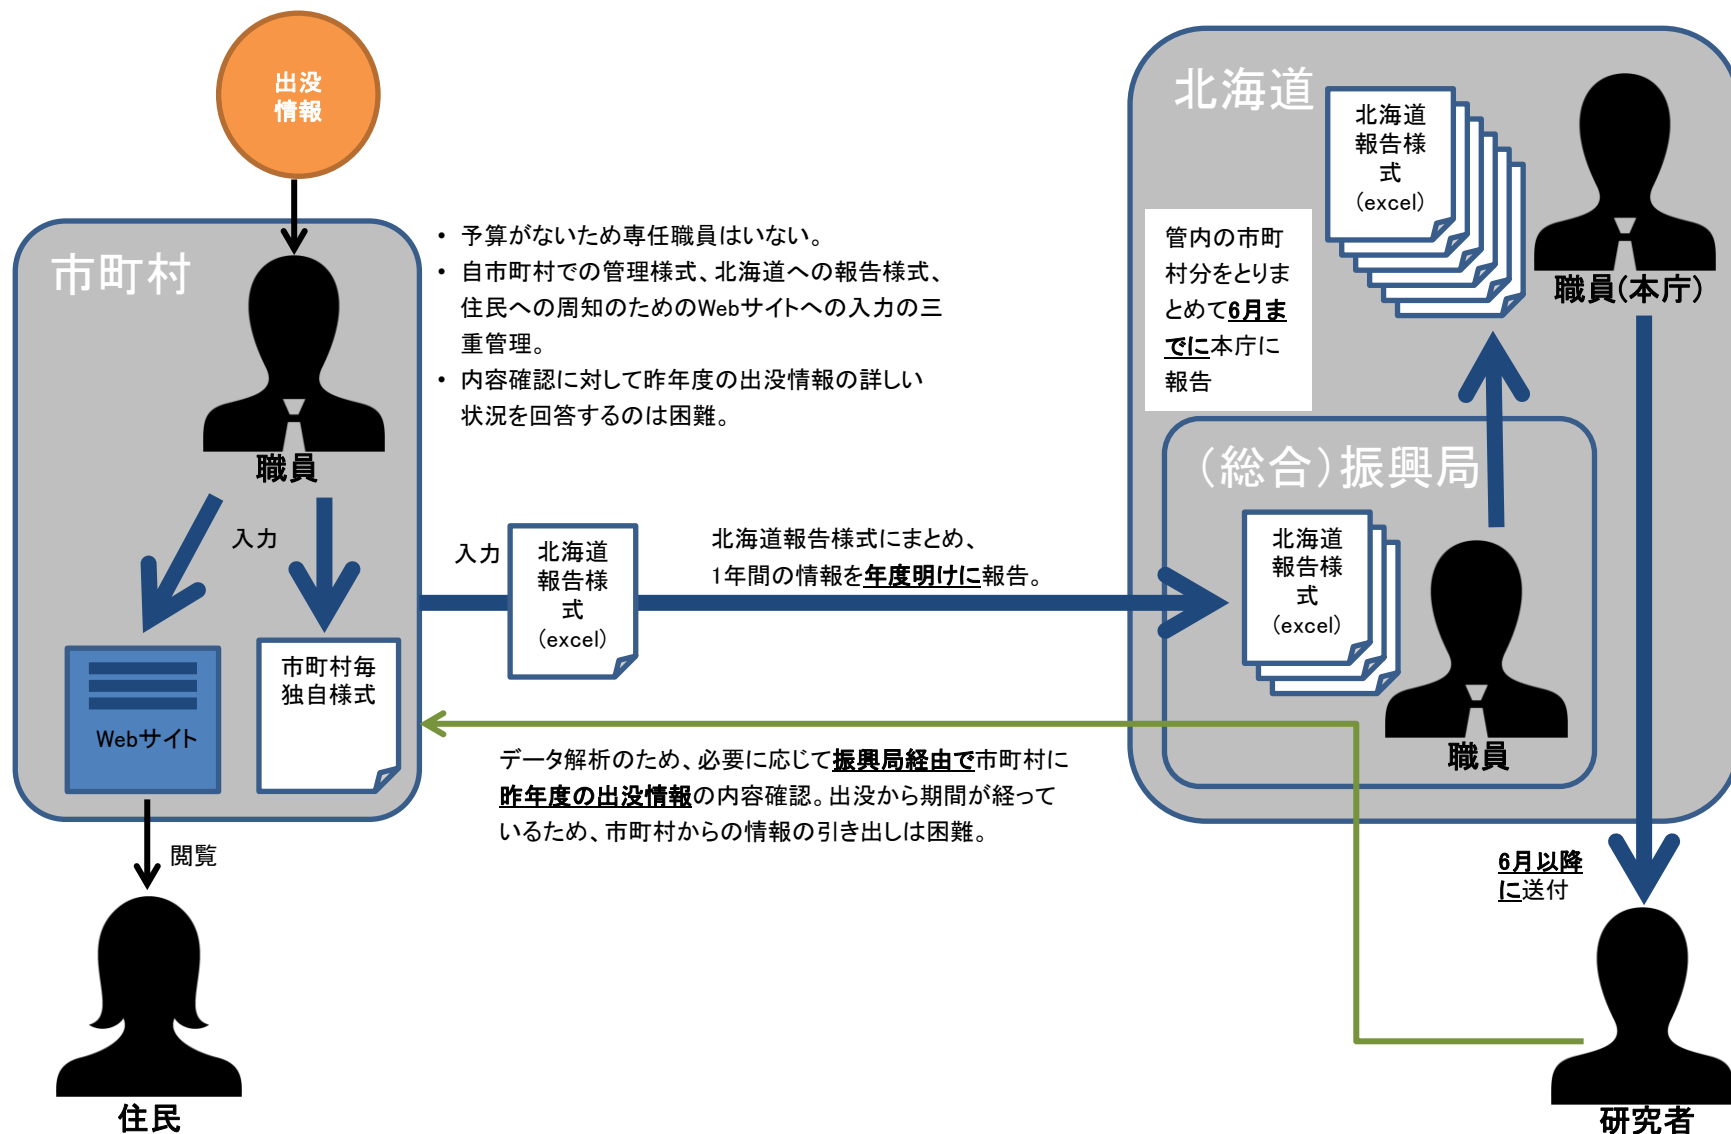

# 出沒管理(ひぐまっぷのない時)

# 出沒管理(ひぐまっぷのある時)

## 大きなタイムラグ

## リアルタイム